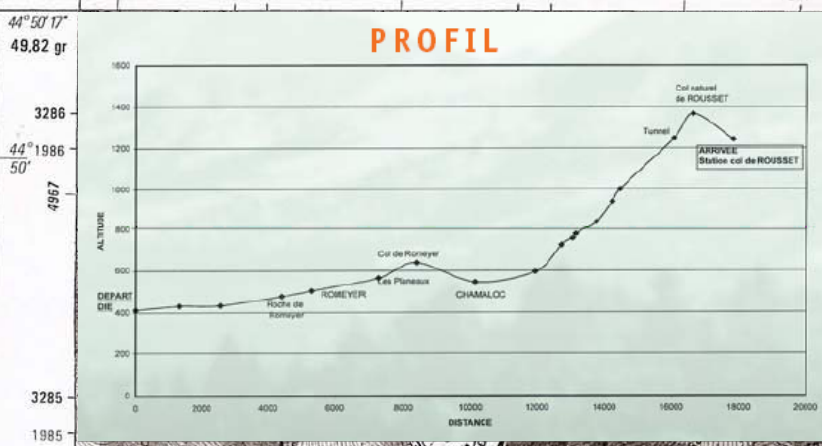

PROFIL

30 ans de passion et de course en montagne

16,9 km et 1043 m D+

Départ 2 Randonnée

Départ Course et Randonnée

Montée Die - Col du Rousset ITINERAIRE DE LA COURSE

Parcours Die col du Rousset 16,9 km

Le quadrillage kilométrique UTM-WGS84 imprimé en bleu permet de se localiser sur la carte à partir d'une position donnée par un récepteur GPS.